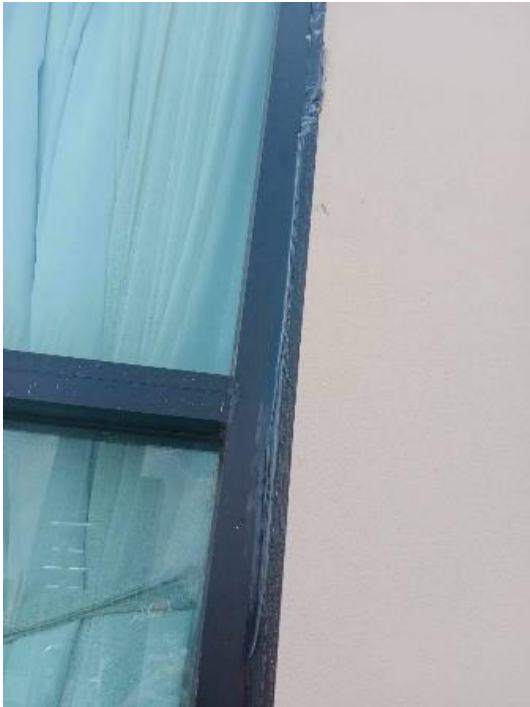

งานซ่อมแซมน้ำรั่วซึมซีล PU เฟรมกระจกและแก้ไขรอยร้าวพร้อมทาสีจำนวน 11 ห้อง  
ศุภาลัย เอลีท สาทร-สวนพลู

งานซ่อมแซมน้ำรั่วซึมซีล PU เฟรมกระจกและแก้ไขรอยร้าวพร้อมทาสีจำนวน 11 ห้อง  
ศุภาลัย เอลีท สาทร-สวนพลู