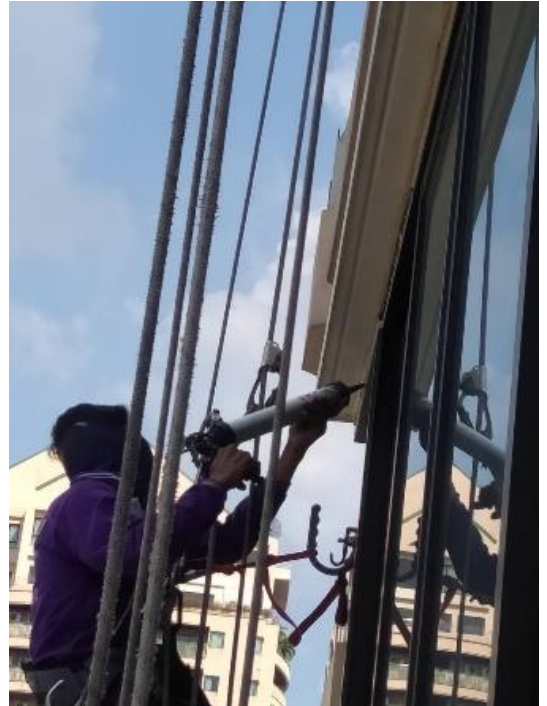

งานซ่อมแซมน้ำรั่วซึมซีล PU เฟรมกระจกและแก้ไขรอยร้าวพร้อมทาสีจำนวน 11 ห้อง  
ศุภาลัย เอลีท สาทร-สวนพลู

งานซ่อมแซมน้ำรั่วซึมซีล PU เฟรมกระจกและแก้ไขรอยร้าวพร้อมทาสีจำนวน 11 ห้อง  
ศุภาลัย เอลีท สาทร-สวนพลู