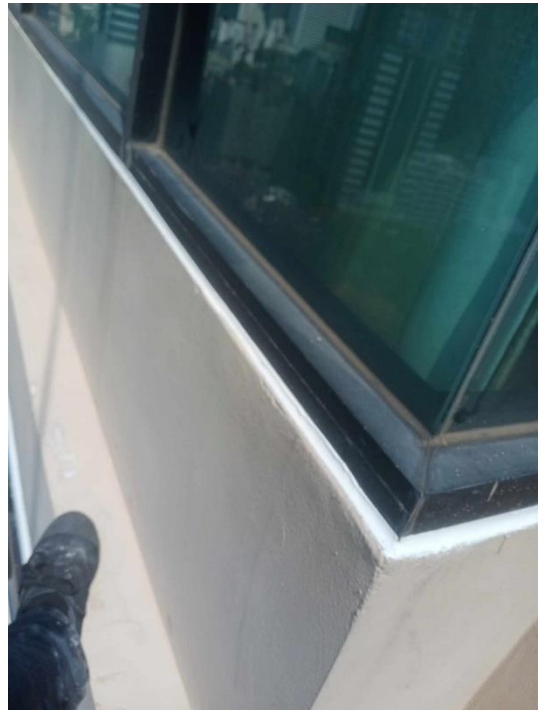

งานซ่อมแซมน้ำรั่วซึมซีล PU เฟรมกระจกและแก้ไขรอยร้าวพร้อมทาสีจำนวน 11 ห้อง
ศุภาลัย เอลีท สาทร-สวนพลู