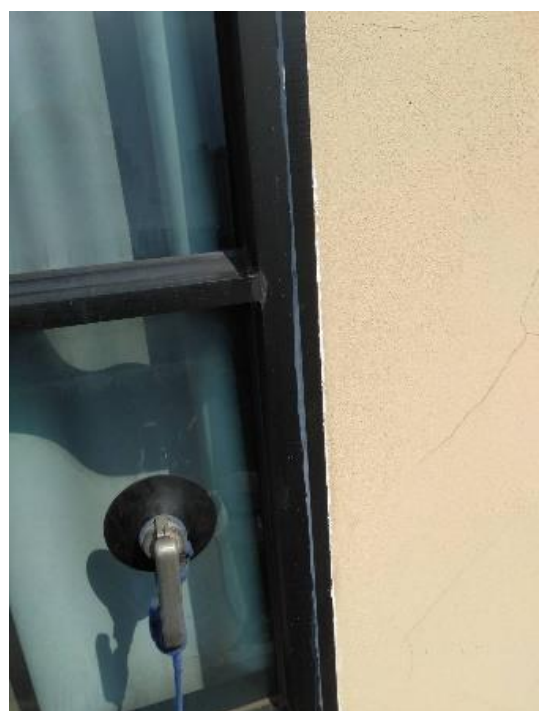

งานซ่อมแซมน้ำรั่วซึมซีล PU เฟรมกระจกและแก้ไขรอยร้าวพร้อมทาสีจำนวน 11 ห้อง  
ศุภาลัย เอลีท สาทร-สวนพลู

งานซ่อมแซมน้ำรั่วซึมซีล PU เฟรมกระจกและแก้ไขรอยร้าวพร้อมทาสีจำนวน 11 ห้อง  
ศุภาลัย เอลีท สาทร-สวนพลู