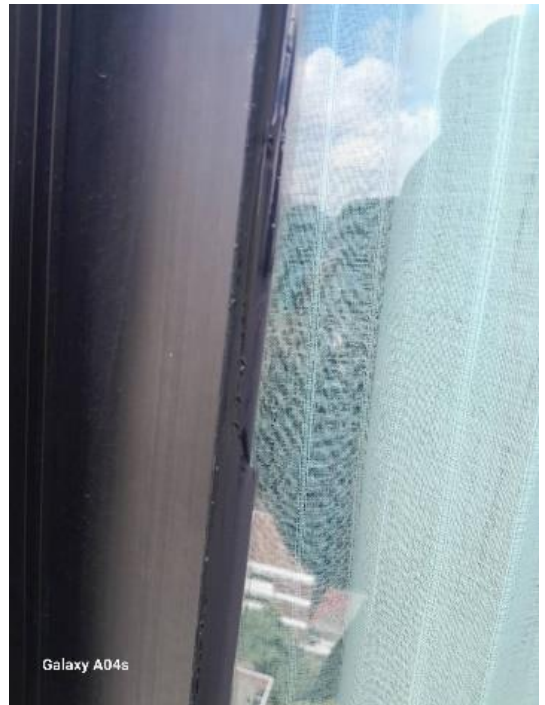

งานซ่อมแซมน้ำรั่วซึมซีล PU เฟรมกระจกและแก้ไขรอยร้าวพร้อมทาสีจำนวน 11 ห้อง
ศุภาลัย เอลีท สาทร-สวนพลู